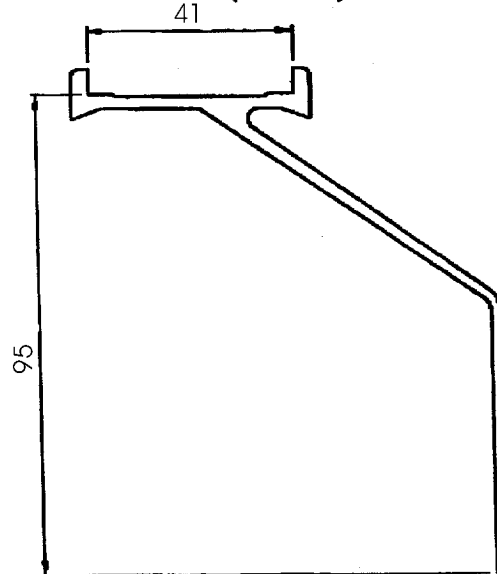

FLOODCOATER (TYPE B)