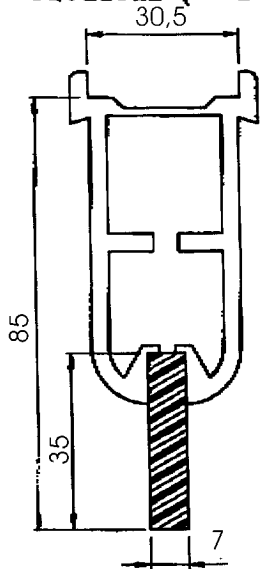

SQUEEGEE (TYPE A)

FLOODCOATER (TYPE A)

rousseaux

Fournitures et matériel pour l'imprimerie,
 la sérigraphie et la tampographie
 Z.I. du Rammelplatz 2 - 1, rue du rail
 67116 REICHSTETT
 Tél. 03 88 20 05 70 - Fax. 03 88 33 92 82