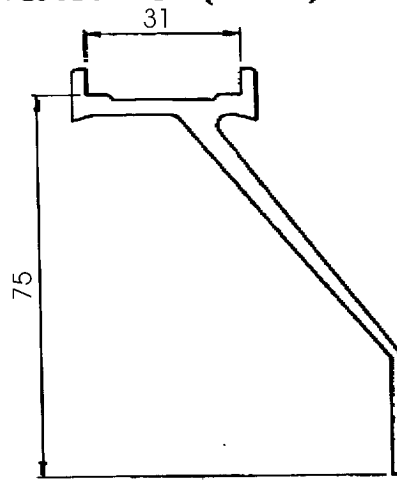

SQUEEGEE (TYPE A)

FLOODCOATER (TYPE A)

rousseaux

Fournitures et matériel pour l'imprimerie,
 la sérigraphie et la tampographie
 Z.I. du Rammelplatz 2 - 1, rue du rail
 67116 REICHSTETT
 Tél. 03 88 20 05 70 - Fax. 03 88 33 92 82