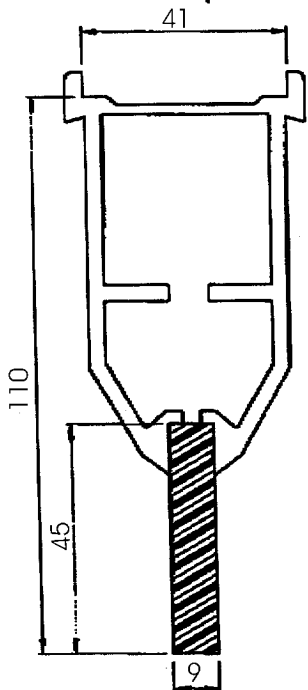

SQUEEGEE (TYPE B)